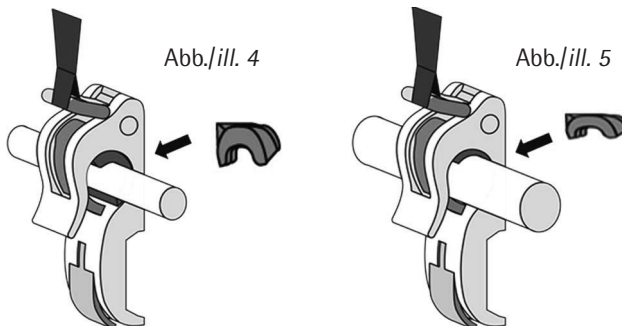

Abb./ill. 3

1. Hängen Sie die beiden Halter an der Rückseite der Tasche an der Gepäckträger-Stange Ihres Fahrrads ein. (Abb. 1 und 2)
 2. Drücken Sie die Verriegelung unten an der Taschenrückseite nach oben, so dass die Tasche fest und sicher am Rahmen des Fahrrads befestigt ist. (Abb. 3)
 3. Wenn Sie die Tasche vom Fahrrad abgenommen haben und als Trolley benutzen wollen, so ziehen Sie den Griff aus der Taschenrückseite.
-
1. Fixez les deux crochets situés sur la face arrière de la sacoche au porte-bagages de votre vélo (ill. 1 et 2).
 2. Relevez le système de verrouillage des crochets pour que la sacoche soit bien fixée au cadre du vélo (ill. 3).
 3. Lorsque la sacoche est détachée du vélo et vous voulez l'utiliser comme trolley, il suffit de retirer la poignée de la face arrière de la sacoche.

Wichtig:

Der Adapter für Rohre mit einem Durchmesser von 8–12 mm (Abb. 4) ist bereits vormontiert.

Wenn Sie einen Adapter für Rohre mit einem Durchmesser von 13–16mm (Abb.5) benötigen, so finden Sie diesen im Lieferumfang in der separaten Tasche.

Important :

L'adaptateur pour cadre avec un diamètre de 8 à 12 mm (ill. 4) est déjà préinstallé.

Si vous avez besoin d'un adaptateur pour cadre avec un diamètre de 13 à 16 mm (ill. 5), vous en trouverez un dans le sac séparé.