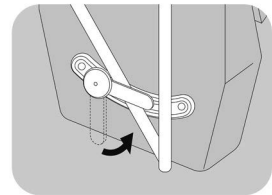

Abb./ill. 3

1. Hängen Sie die beiden Halter an der Rückseite der Tasche an der Gepäckträger-Stange Ihres Fahrrads ein. (Abb. 1 und 2)
 2. Drücken Sie die Verriegelung unten an der Taschenrückseite nach oben, so dass die Tasche fest und sicher am Rahmen des Fahrrads befestigt ist. (Abb. 3)
 3. Wenn Sie die Tasche vom Fahrrad abgenommen haben und als Trolley benutzen wollen, so ziehen Sie den Griff aus der Taschenrückseite.
-
1. Fixez les deux crochets situés sur la face arrière de la sacoche au porte-bagages de votre vélo (ill. 1 et 2).
 2. Relevez le système de verrouillage des crochets pour que la sacoche soit bien fixée au cadre du vélo (ill. 3).
 3. Lorsque la sacoche est détachée du vélo et vous voulez l'utiliser comme trolley, il suffit de retirer la poignée de la face arrière de la sacoche.