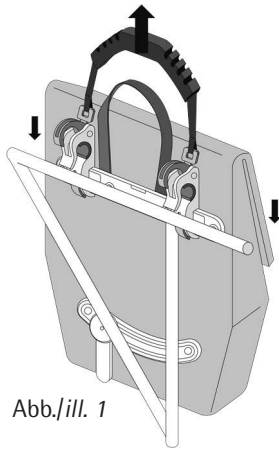

Sehr geehrte Kundin, sehr geehrter Kunde

Wir gratulieren Ihnen zum Kauf dieser praktischen, wasserfesten Fahrrad-Einkaufstasche, welche auch als Trolley benutzt werden kann und an allen Fahrrad-Typen eingehängt werden kann.

Cher client, chère cliente

Nous vous félicitons pour l'achat de cette sacoche pour vélo pratique et imperméable qui peut être accrochée à toute sorte de vélos et peut également être utilisée comme trolley.

MONTAGE

Abb./ill. 1