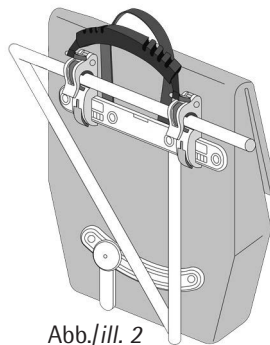

Nous vous félicitons pour l'achat de cette sacoche pour vélo pratique et imperméable qui peut être accrochée à toute sorte de vélos et peut également être utilisée comme trolley.

MONTAGE

Abb./ill. 1

Abb./ill. 2

Abb./ill. 3

1. Hängen Sie die beiden Halter an der Rückseite der Tasche an der Gepäckträger-Stange Ihres Fahrrads ein. (Abb. 1 und 2)
 2. Drücken Sie die Verriegelung unten an der Taschenrückseite nach oben, so dass die Tasche fest und sicher am Rahmen des Fahrrads befestigt ist. (Abb. 3)
 3. Wenn Sie die Tasche vom Fahrrad abgenommen haben und als Trolley benutzen wollen, so ziehen Sie den Griff aus der Taschenrückseite.
-
1. Fixez les deux crochets situés sur la face arrière de la sacoche au porte-bagages de votre vélo (ill. 1 et 2).
 2. Relevez le système de verrouillage des crochets pour que la sacoche soit bien fixée au cadre du vélo (ill. 3).
 3. Lorsque la sacoche est détachée du vélo et vous voulez l'utiliser comme trolley, il suffit de retirer la poignée de la face arrière de la sacoche.