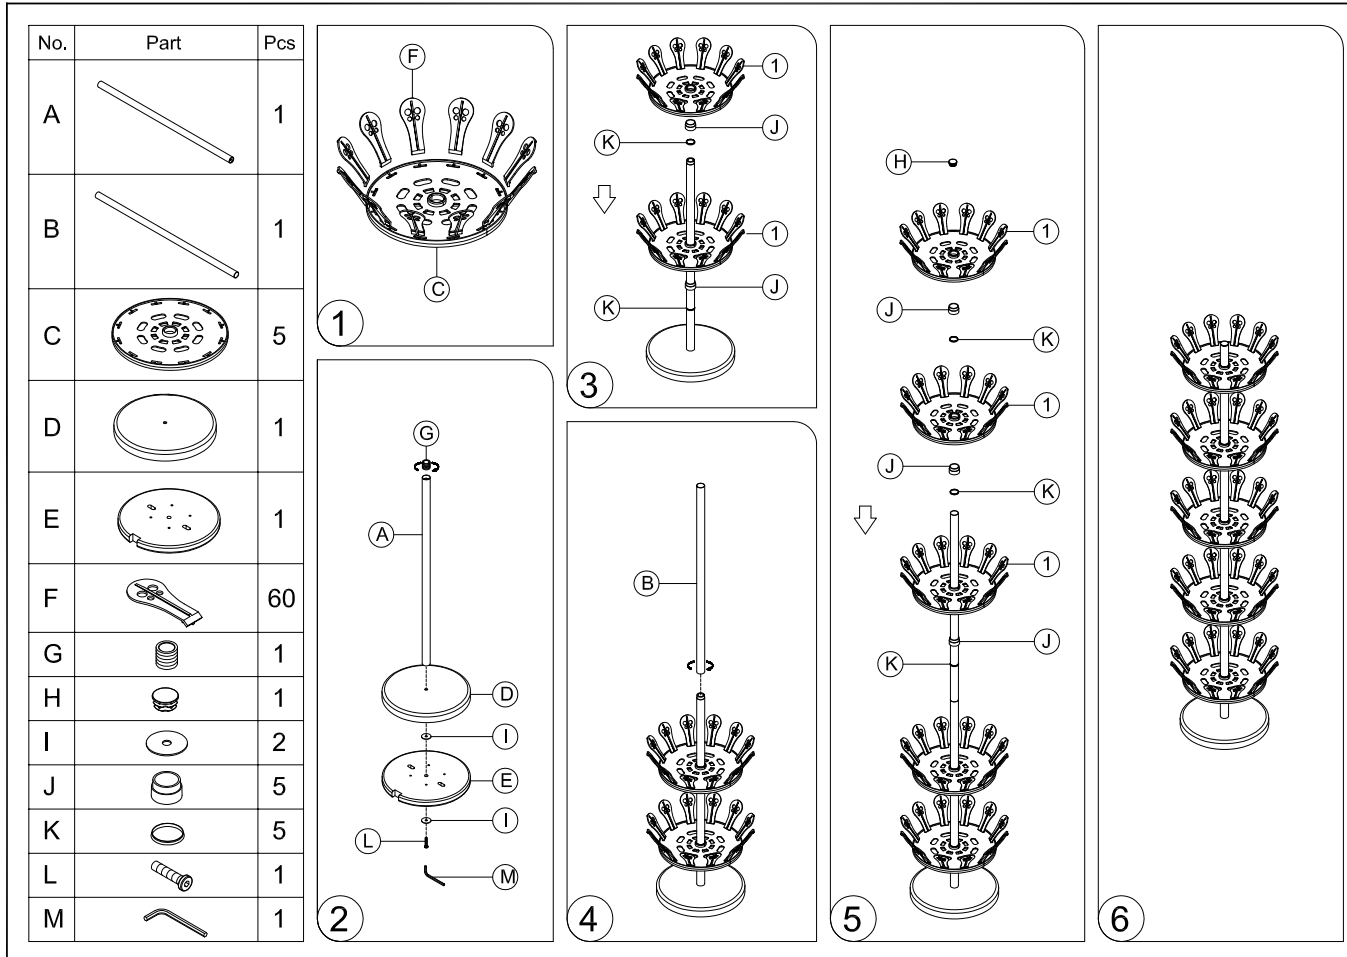

MONTAGEANLEITUNG INSTRUCTIONS DE MONTAGE

Art.-Nr. / No. d'art. 240990

GARANTIE

- Das Produkt hat zwei Jahre Garantie ab Verkaufsdatum. (Rechnung aufbewahren!)
- Schäden die von falschem Gebrauch herrühren fallen nicht unter die Garantieansprüche.